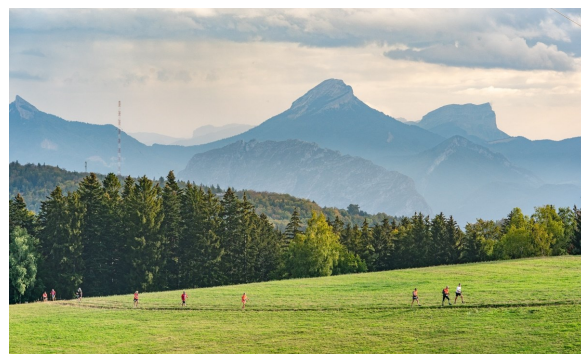

SEJOUR MARCHE NORDIQUE

C'est l'un des plus grands rassemblements de marcheurs en France, le tout dans un environnement que seul le Vercors peut offrir.

9^{ÈME} ÉDITION
11 AU 13
JUN. 2021

EURO
NORDIC WALK IN
VERCORS

Crédit Photo :

+ Vous allez aimer

- La découverte marche nordique de spots magiques
- L'encadrement technique par des coaches professionnels
- Hébergement en pension complète
- Visites et dégustations de produits locaux

Hébergement

ZECAMP, conçu et créé par des sportifs pour les sportifs. Vos hôtes ne sont autres que les athlètes internationaux Marie Dorin-Habert, Loïs Habert (Biathlon) et

Robin Duvallard (Ski de fond). Un établissement parfaitement ancré dans le paysage montagneux et respectueux de l'environnement. Equipé de salle de fitness et d'un espace récupération (bain froid) en accès illimité. Une cuisine généreuse et bio préparée avec les produits du terroir